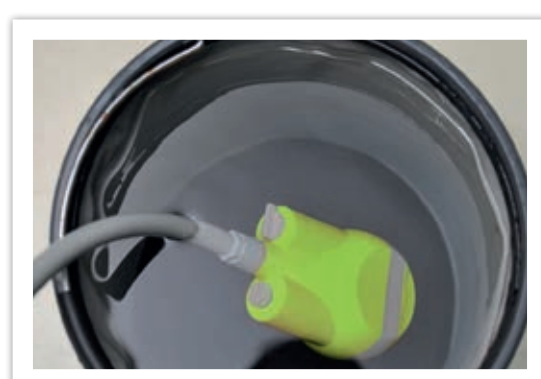

aqua2go®

Punjivi tuš za kampovanje

Specifikacija:

- ▶ Protok vode: u proseku 2,5 L / min
- ▶ Baterija: 3.7V 2200mAh
- ▶ Litijum jonska baterija
- ▶ Dužina creva: 1,8 m
- ▶ Radno vreme: 45-60 minuta (napunjeno)
- ▶ Vreme punjenja: 2-5 sati

aqua2go®

▶ Vodootporno dugme za paljenje

▶ Vodootporni štitnik za priključak punjača

Indikator baterija

CE

www.aqua2go.rs