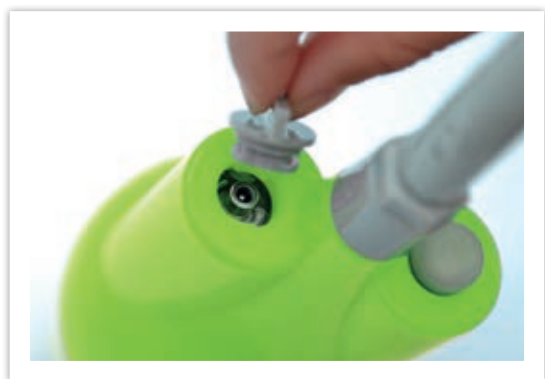

aqua2go®

Punjivi tuš za kampovanje

Specifikacija:

- ▶ Protok vode: u proseku 2,5 L / min
- ▶ Baterija: 3.7V 2200mAh
- ▶ Litijum jonska baterija
- ▶ Dužina creva: 1,8 m
- ▶ Radno vreme: 45-60 minuta (napunjeno)
- ▶ Vreme punjenja: 2-5 sati

aqua2go®

▶ Vodootporno dugme za paljenje

▶ Vodootporni štitnik za priključak punjača

Indikator baterija

CE

www.aqua2go.rs